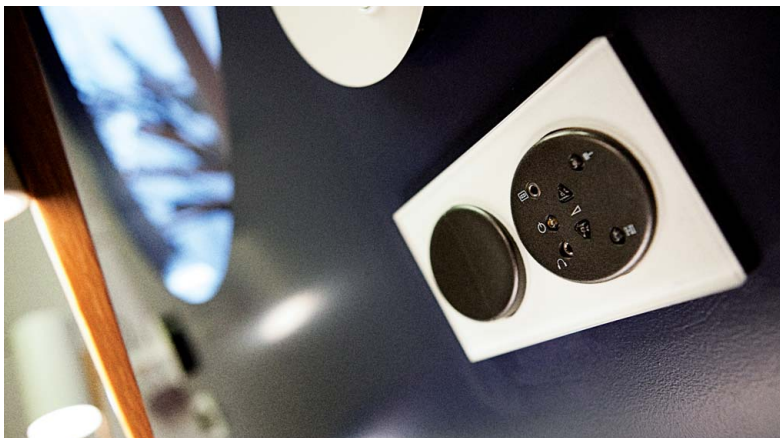

АУДИО СИСТЕМА. Обеспечит равномерное звучание Вашей любимой музыки по всем помещениям, -или создаст нужный настрой в зале ожидания, в приёмной поликлиники или в салоне бутика.